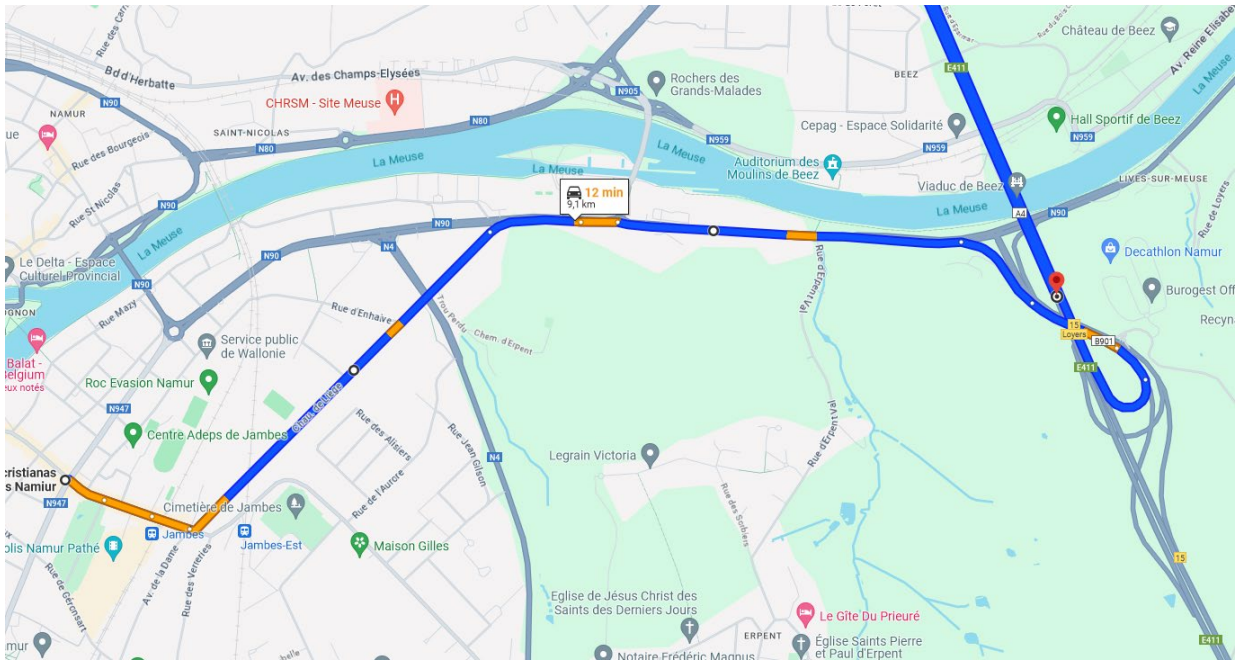

Installation et accès à la zone de service parc

Installatie en toegang tot het service park

Installation und Zugang zum Service Park

FR : L'accès à la zone du Service Parc ne peut s'effectuer que selon le timing indiqué ci-dessous et **exclusivement** via l'accès unique mis en place à l'entrée du carrefour entre "Avenue Jean Materne" et "Avenue Gouverneur Bovesse" :

NL : Toegang tot het Service Park is alleen mogelijk op de hieronder aangegeven tijden en **uitsluitend** via het enige toegangspunt bij de ingang van het kruispunt tussen de "Avenue Jean Materne" en de "Avenue Gouverneur Bovesse":

DE : Der Zugang zum Service Park ist nur nach dem unten angegebenen Zeitplan und **ausschließlich** über den einzigen Zugang möglich, der am Eingang der Kreuzung zwischen "Avenue Jean Materne" und "Avenue Gouverneur Bovesse" eingerichtet wurde:

Accès / Toegang / Zugang :

Carrefour / kruispunt/ Kreuzung "Avenue Jean Materne" – "Avenue Gouverneur Bovesse"

Itinéraire conseillé / Aanbevolen route / Empfohlene Route :

SERVICE PARK